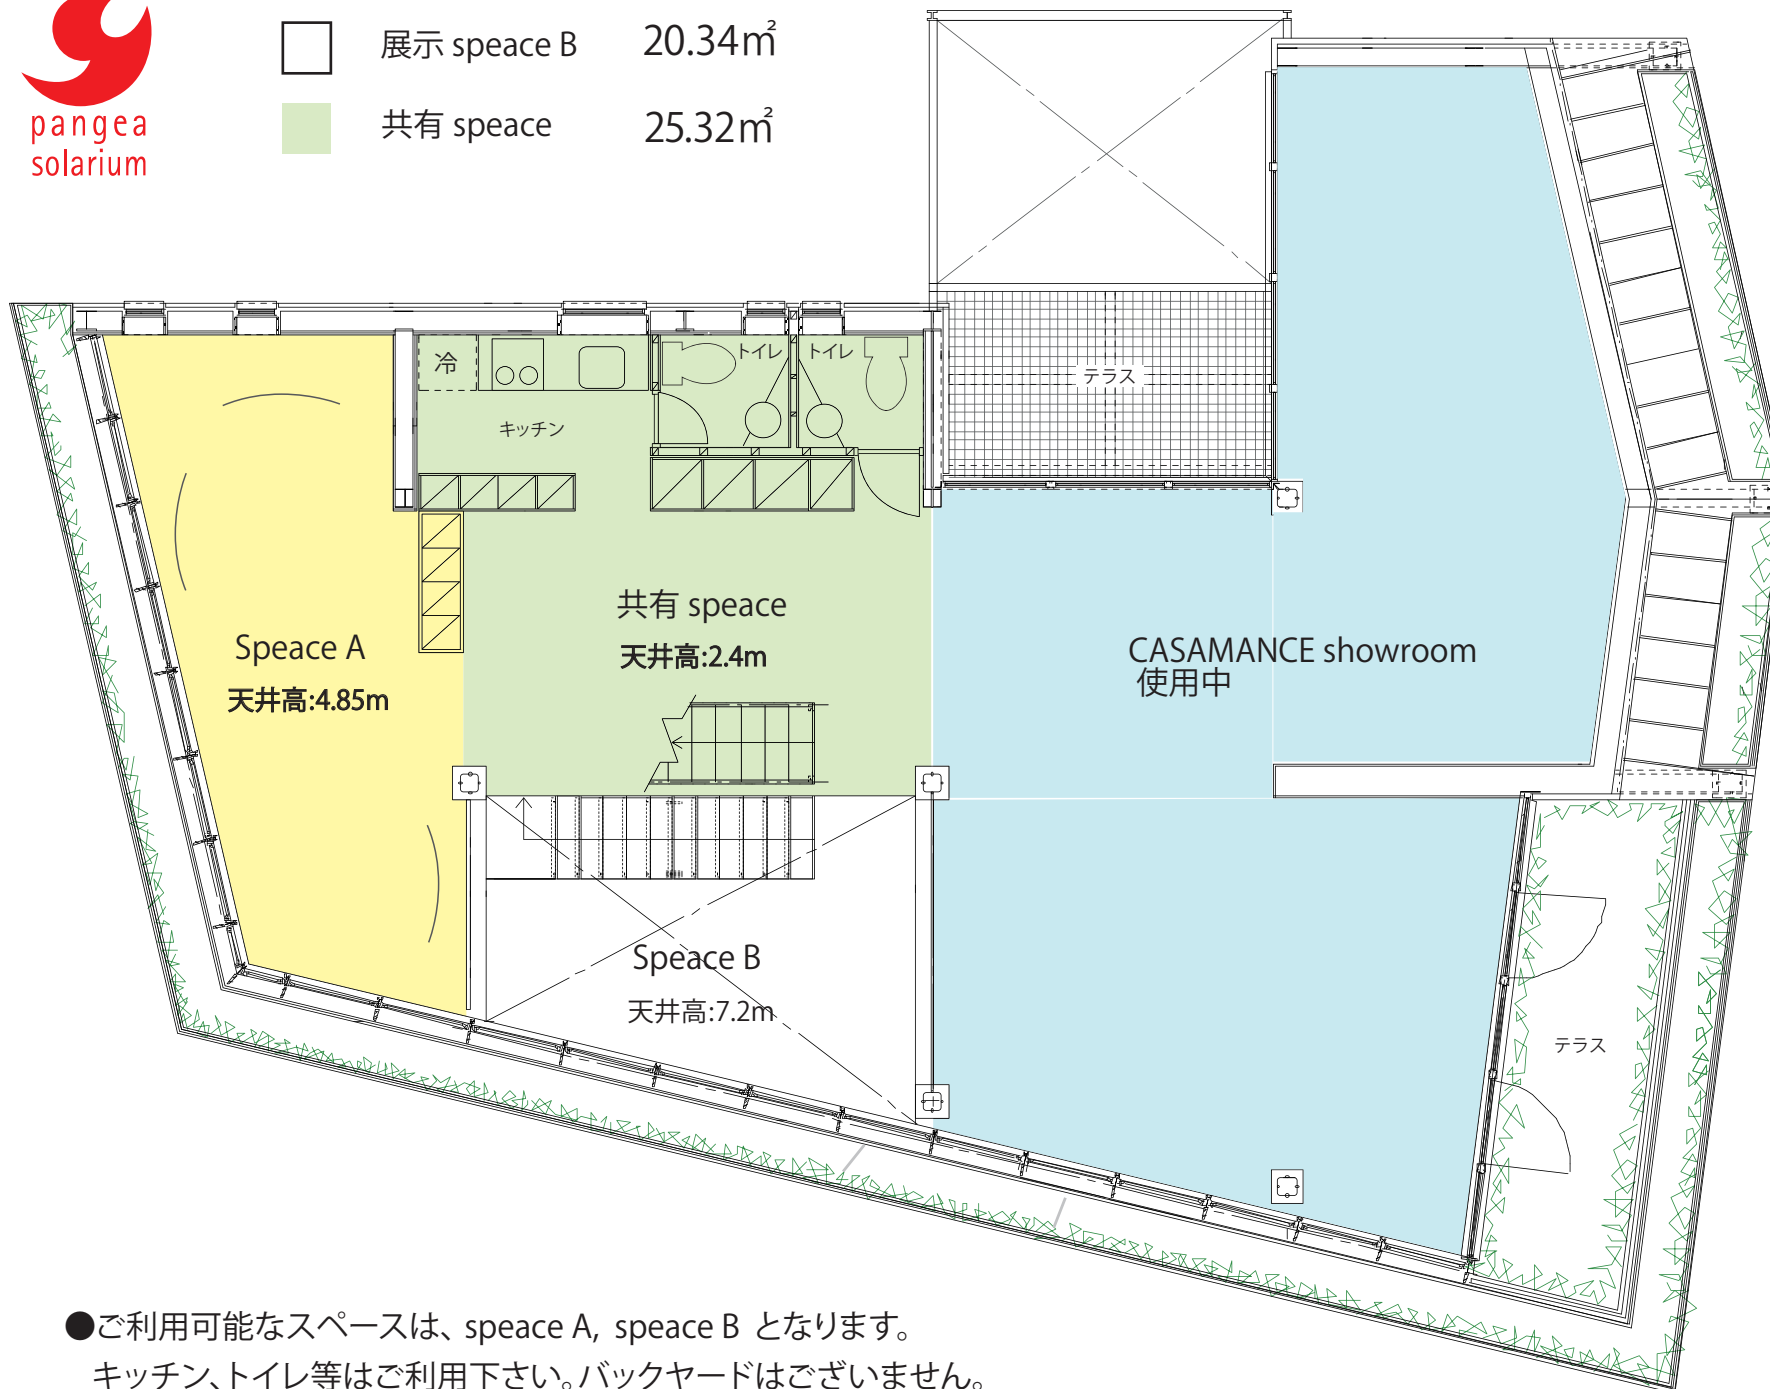

| | | |
|-----------------------------------------------------------------------------------|------------|--------|
|  | 展示 space A | 20.50㎡ |
|  | 展示 space B | 20.34㎡ |
|  | 共有 space | 25.32㎡ |

●ご利用可能なスペースは、space A, space B となります。
キッチン、トイレ等のご利用下さい。バックヤードはございません。